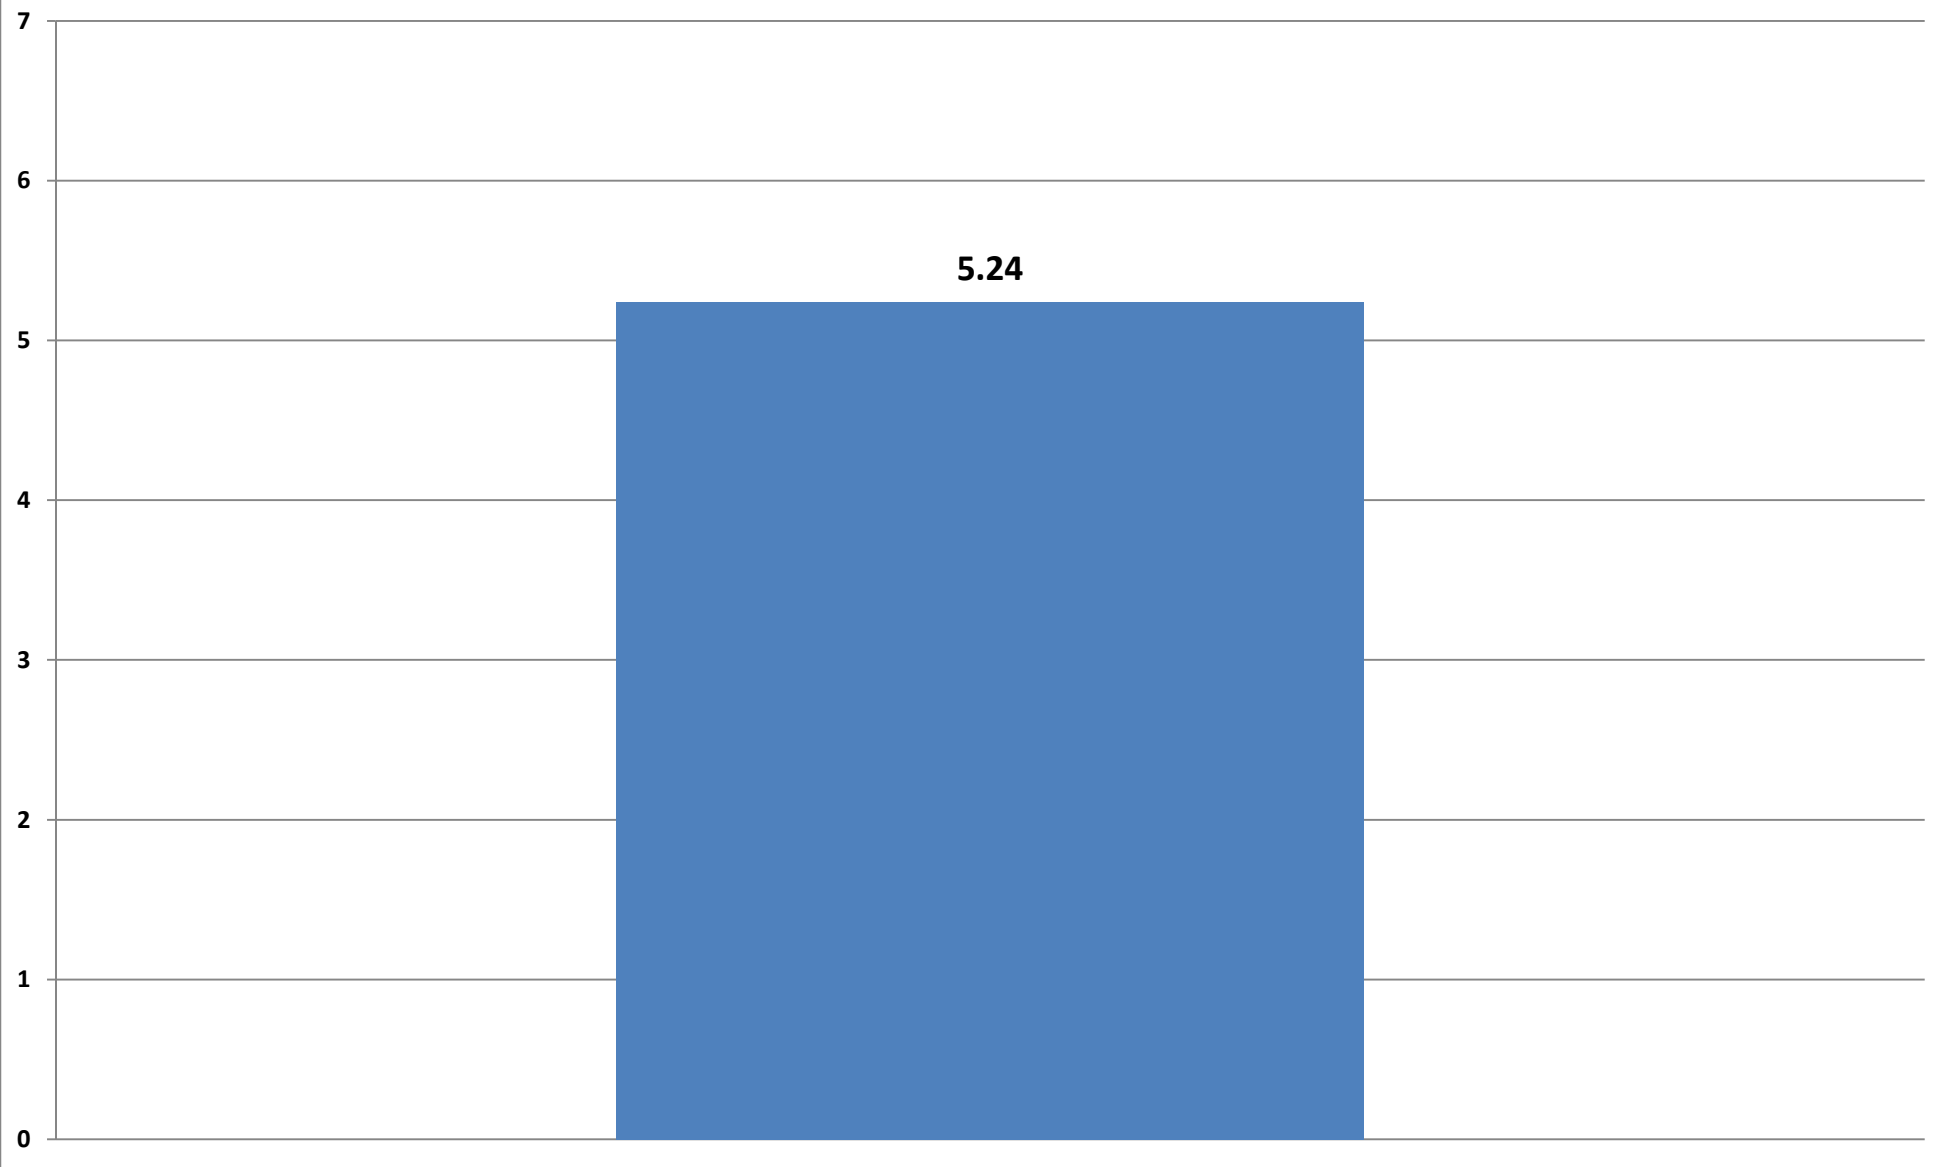

Ich fühle mich ernst genommen