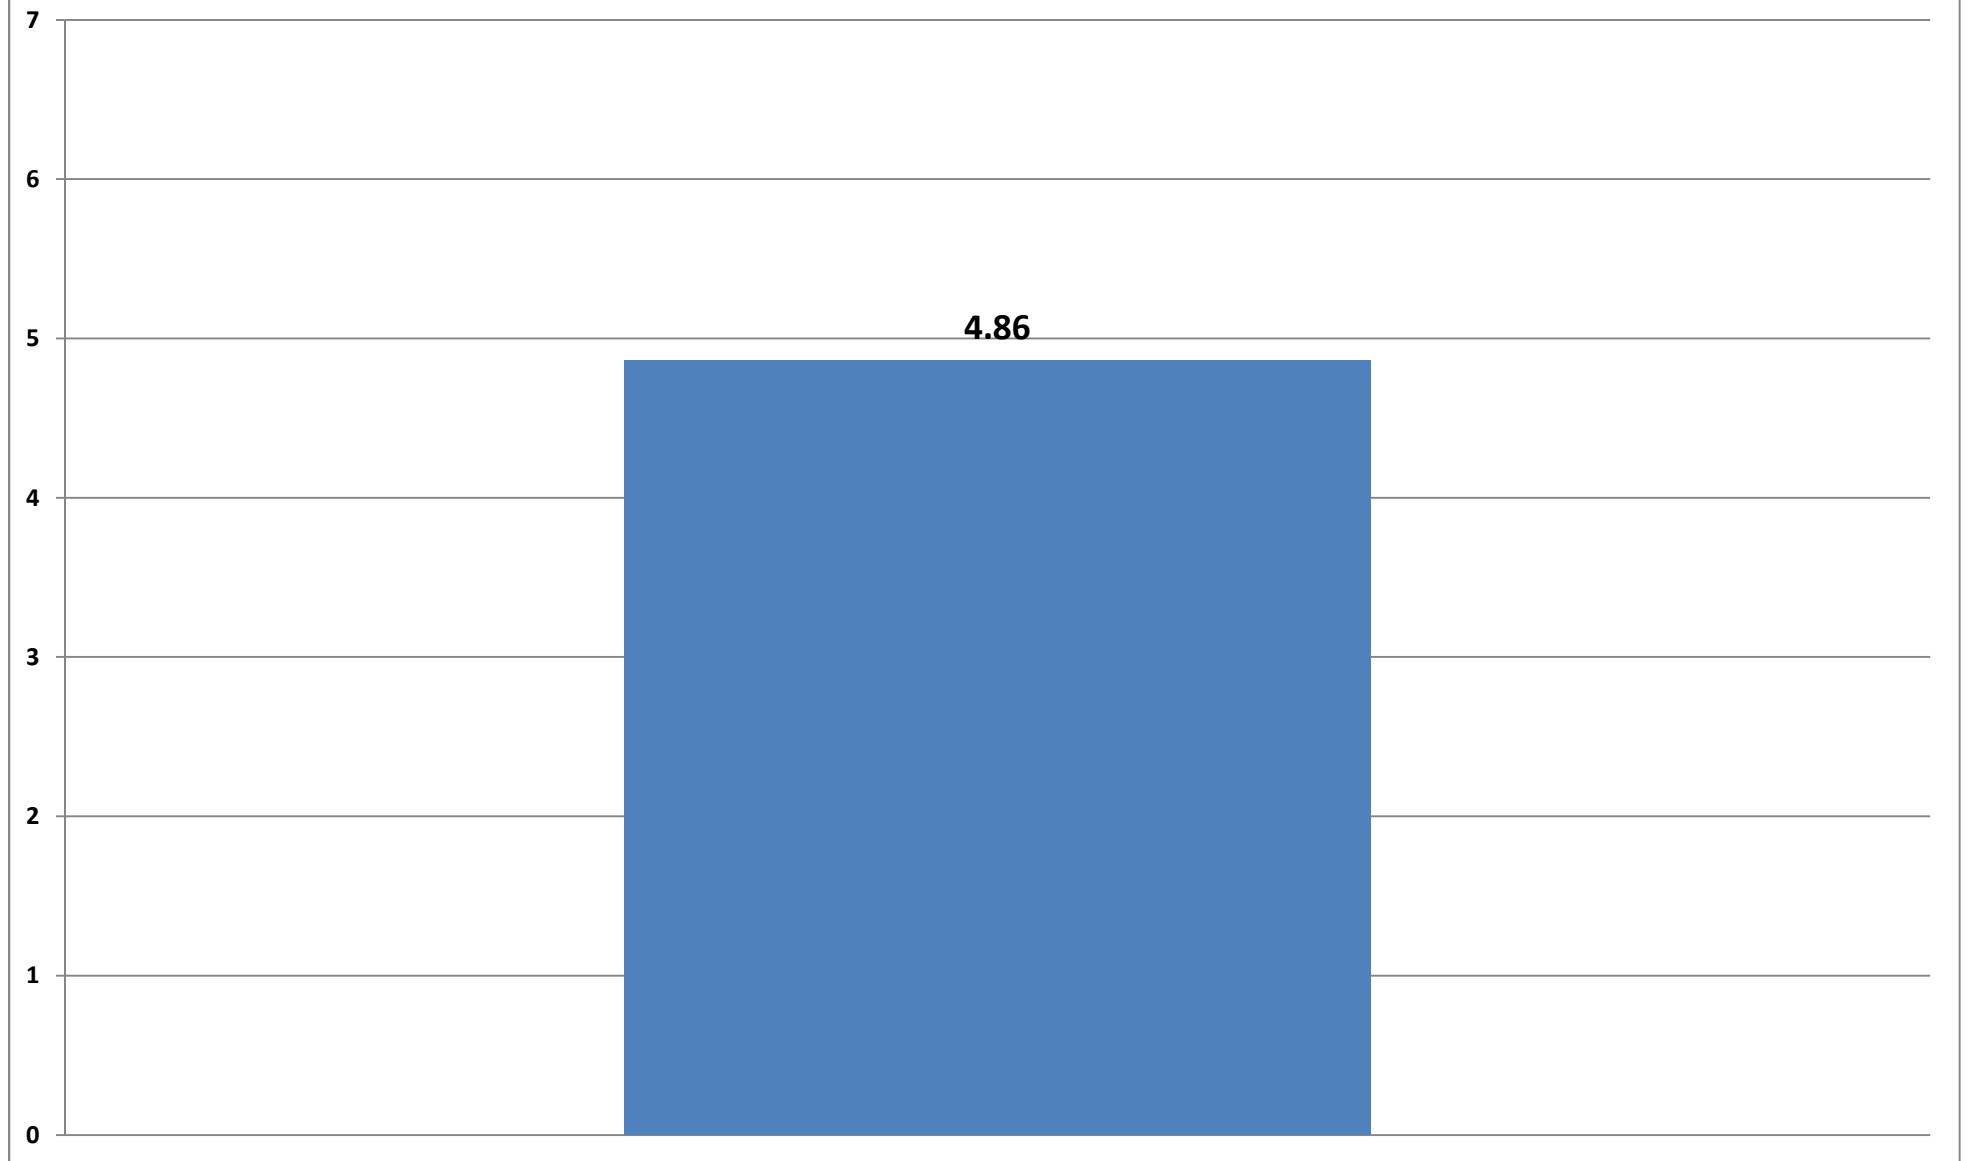

Auswertung der Reflexion

Vollversammlung Regionalkonferenz 23.11.2013

Durchschnitt: Erhaltene Punkte geteilt durch vergebene Punkte

Wie konnte ich mich einbringen?

Wie zufrieden bin ich mit den Resultaten von