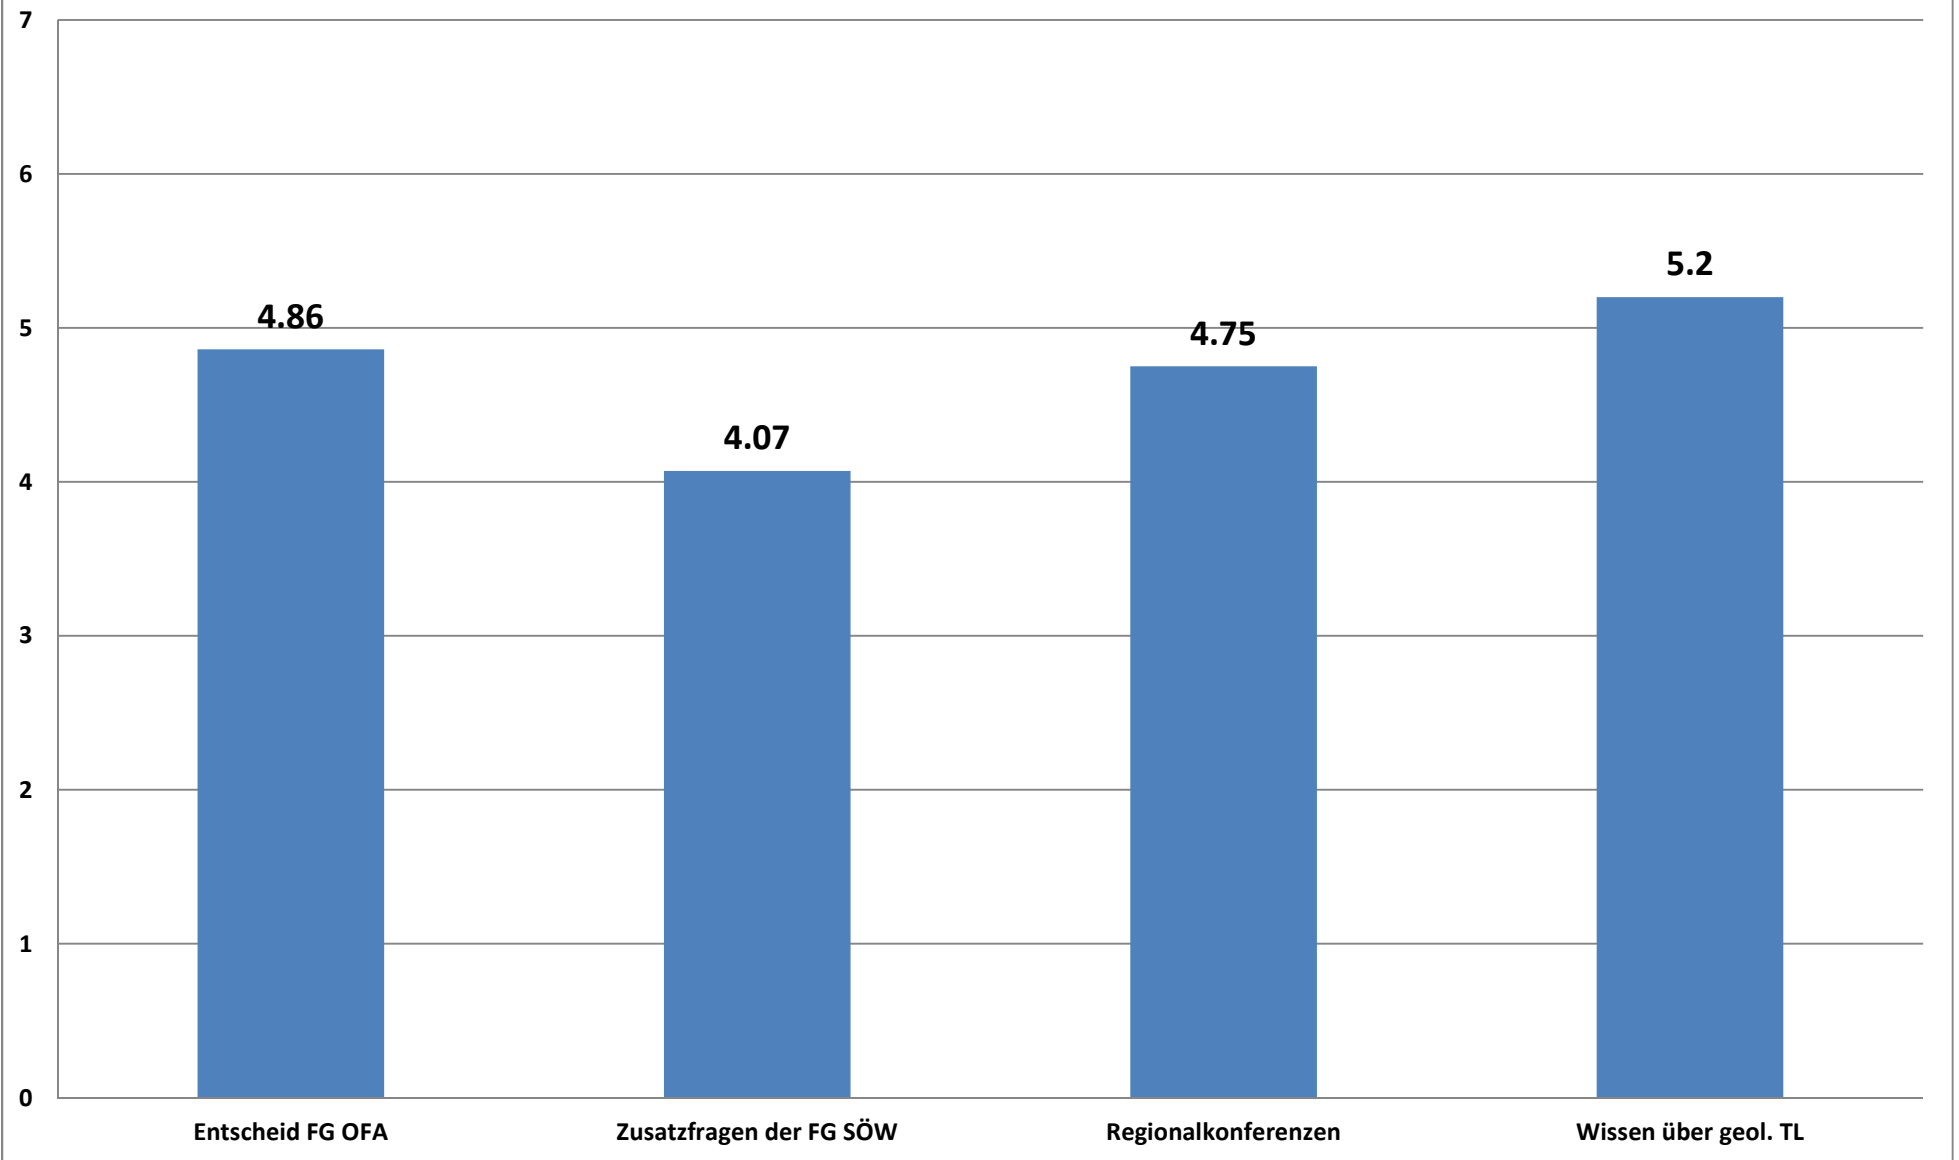

Auswertung der Reflexion

Vollversammlung Regionalkonferenz 23.11.2013

Durchschnitt: Erhaltene Punkte geteilt durch vergebene Punkte

Wie konnte ich mich einbringen?

Wie zufrieden bin ich mit den Resultaten von